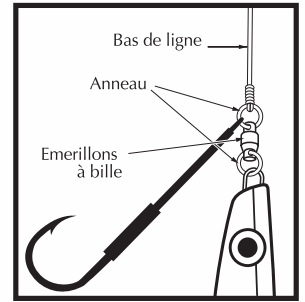

Metal Jigs

C. Barla

Sachet 1 pièce

Modèle	Longueur (mm)	Poids (g)
VSJ100	120mm	100g
VSJ150	145mm	150g
VSJ200	160mm	200g
VSJ250	170mm	250g
VSJ300	185mm	300g

Nouveau - Vortex Speed Jig

Le nouveau Vortex Speed Jig de Williamson est l'un des jigs les plus innovants et versatile que l'on puisse trouver aujourd'hui. Grâce à son design hydrodynamique avec côtés convexes et concaves, ce jig est « rotatif » même au raz du fond. Avec en plus ses deux couleurs bien distinctes d'un côté et de l'autre, le Vortex Jig est très « flashy », ce qui excite terriblement les poissons. Chaque jig est pré-monté avec un émerillon à bille + un hameçon VMC® « Armored Assit Hook ».