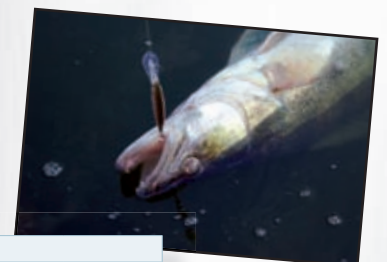

X-RAP® DEEP

Rapala®

«La version longue bavette
du X-Rap pour solliciter les poissons
plus en profondeur.»

ARNAUD BRIÈRE, GUIDE DE PÊCHE.

Dans la même lignée que les X-Rap, le X-Rap Deep possède tous les avantages du X-Rap, tout en plongeant plus en profondeur. Il descend rapidement jusqu'à 4,5m, grâce à sa bavette plongeante. Suspending, il peut être manié suivant la méthode marche-arrêt («stop and go»). Vous pouvez aussi le récupérer de manière linéaire jusqu'à vous, tel un poisson blessé de type «Minnow Rapala». Existe en 12 coloris.

Techniques : Lancer et Traîne · Profondeur de nage : 1,5 - 4,5m

COLORIS X-RAP DEEP

COLORIS X-RAP DEEP

Modèle	Taille	Poids	Hameçons
XRD08	8 cm	7 g	6 & 7
XRD10	10 cm	13 g	4 & 5

X-RAP DEEP

Modèle	Coloris									
	CLN	G	GGH	HH	HS	OG	P	RT	S	SB
XRD 08	RA5800516	RA5800518	RA5800517	RA5800519	RA5800521	RA5800523	RA5800524	RA5800526	RA5800527	RA5800528
XRD 10	RA5800530	RA5800531	RA5800532	RA5800533	RA5800535	RA5800536	RA5800537	RA5800540	RA5800541	RA5800542